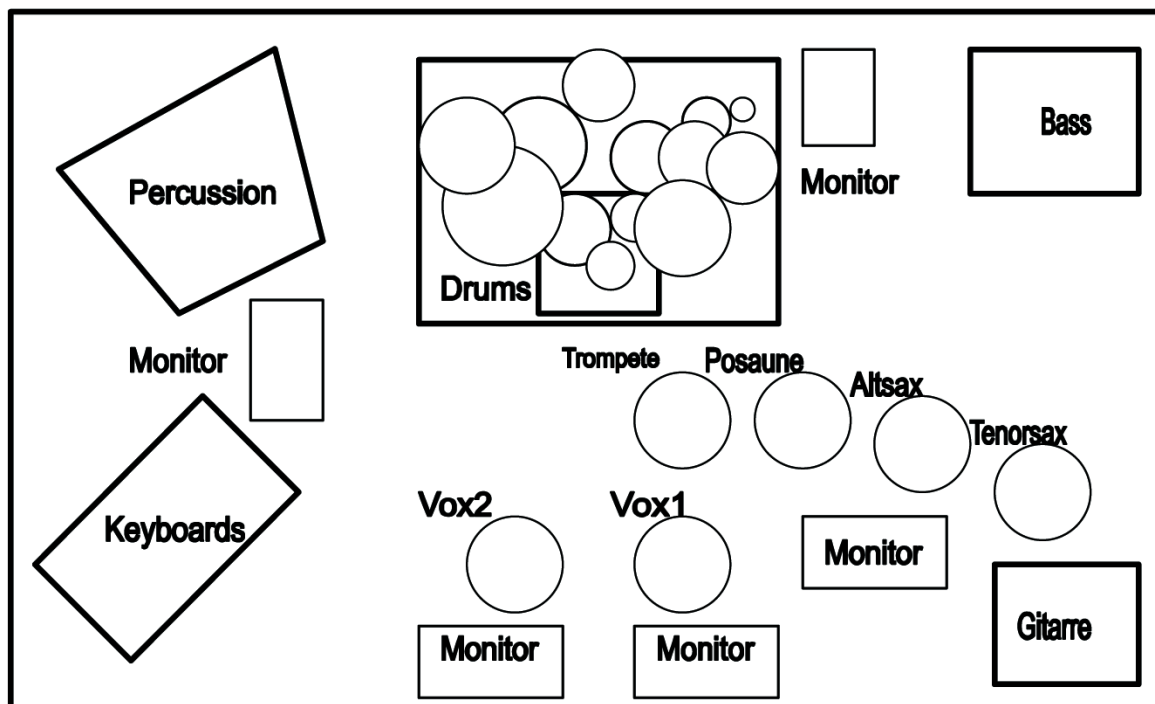

Stagerider FUNKHAUS

Mikrofone und Kanäle

Drums

- 1 x Bassdrum
- 2 x Snare
- 1 x HiHat
- 2 x Toms
- 2 x OH

Bass

- 1 x DI

Percussion

- 2 x DI
(Clipmikros vorhanden)
- 2 x OH

Gitarre

- 1 x Mic

Bläser

- 4x Funkmikros (vorhanden)
- XLR Ausgänge an Empfängern
- Trompete: 863,100 Mhz
- Posaune: 802,525 Mhz
- Altsax: 803,125 Mhz
- Tenorsax: 863-865 Mhz (4 Freq. schaltbar)

Keyboards

- 1 x DI (mono)
- 2 x DI (stereo)

Gesang

- 2 x Mic (Funkmikros, wenn vorh.)
- 1 x Mic (Baritonsax)

Monitorwege

- 4 - 6

bei Fragen :

0171 / 7845166 od. 0176 / 20559554